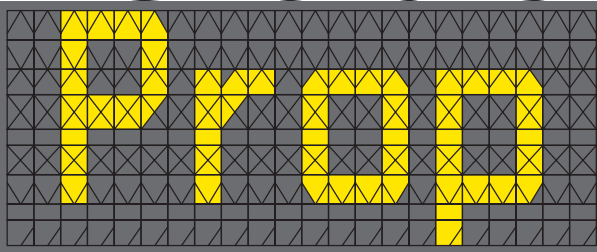

Geascript proportional Proportional